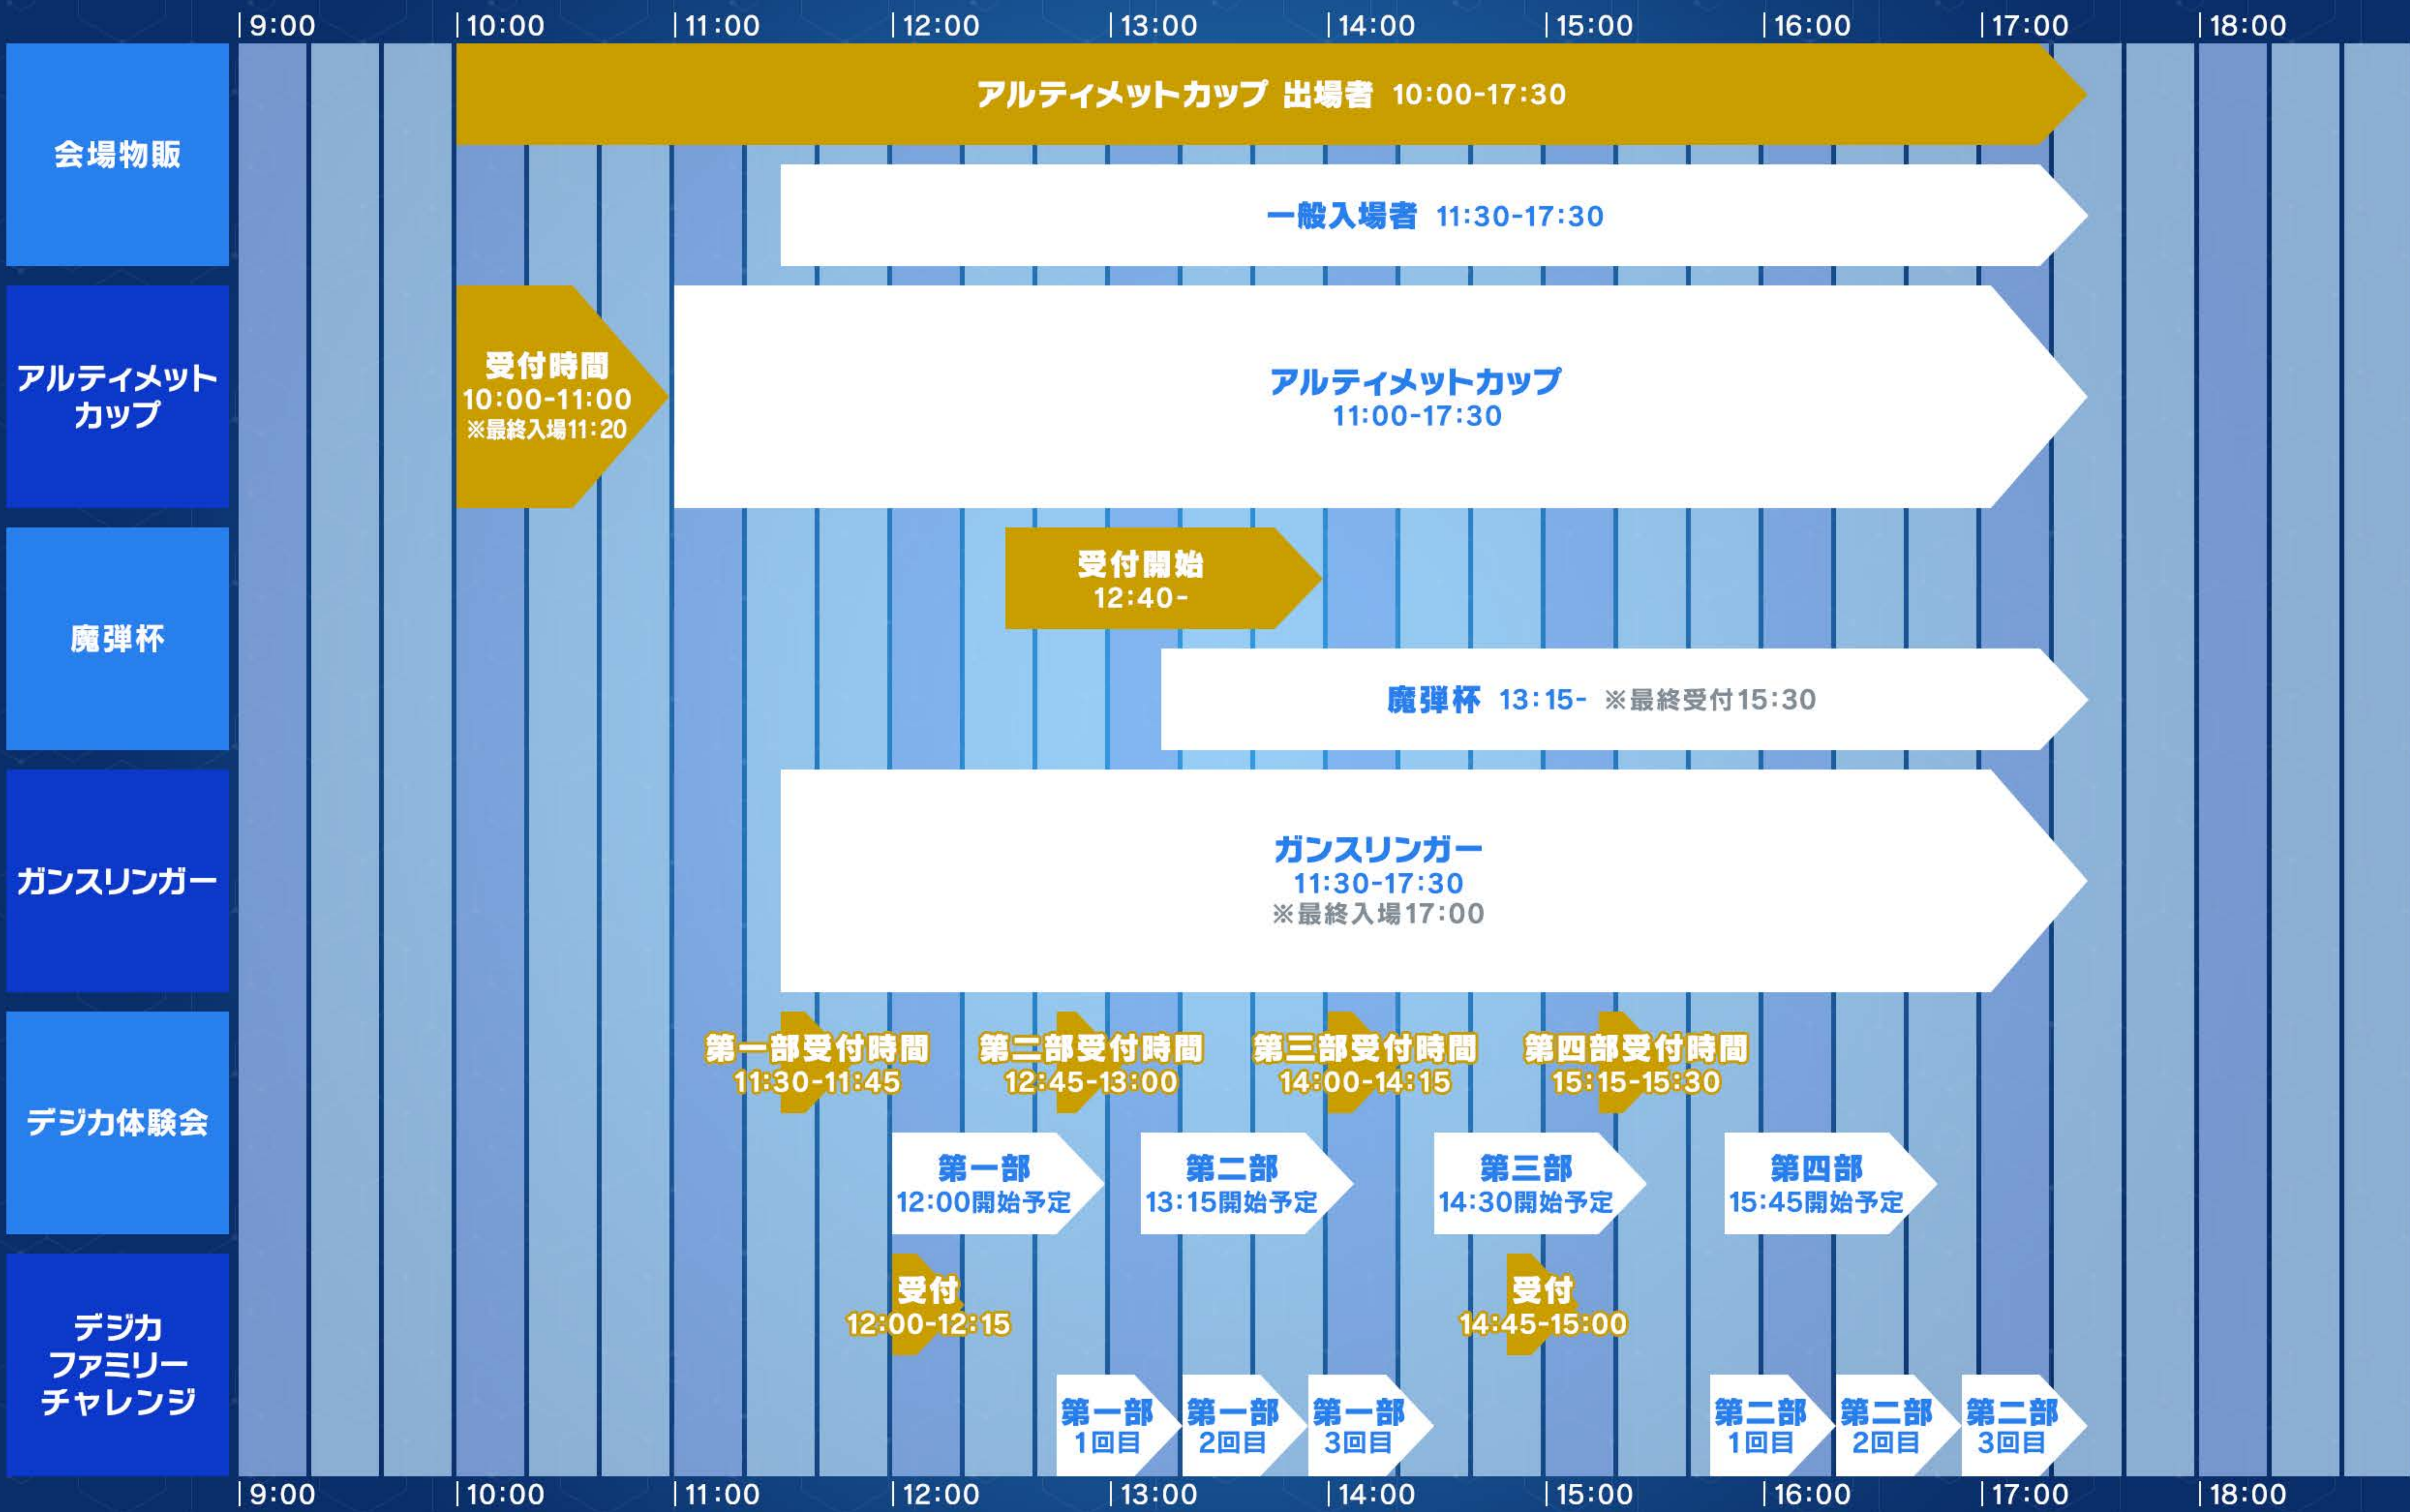

※一般入場者の方の最終入場は16:00になります

※掲載内容は07月28日(金)時点のものです。
※上記の内容は予告なく変更する場合があります。あらかじめご了承ください